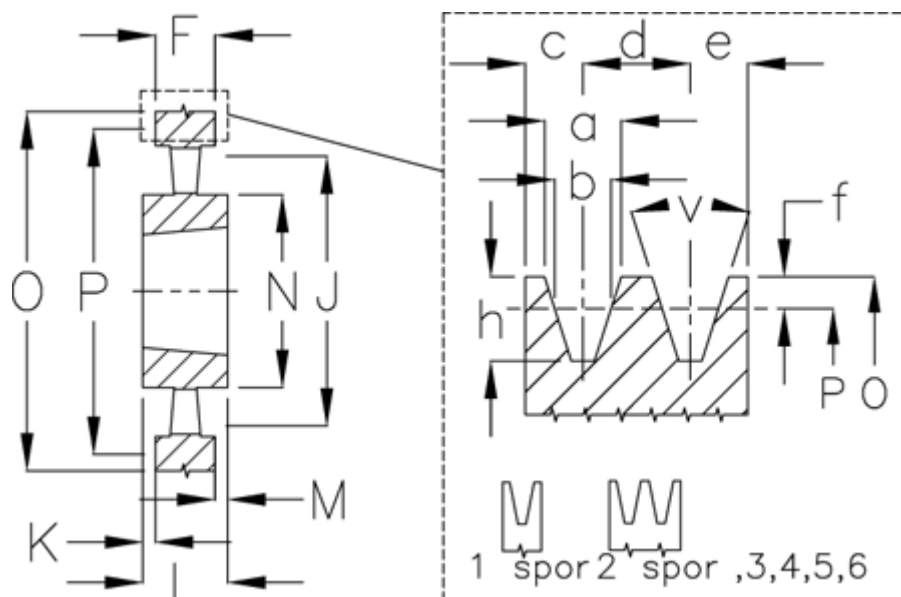

Varenummer: 604110035501  
 Beskrivelse: Kileremsskive SPA 355/1 TL2012

## Mål

a	= 12.7	F	= 20	O	= 360.5
Antal spor	= 1	For bøsning	= 2012	P	= 355
b	= 11.0	h	= 13.8	Type	= SPA
Bøsning ø max.	= 50	J	= 320	v	= 38 grader
c	= 10.0	K	= -		
d	= 15.0	L	= 32		
e	= 10.0	m	= 12.0		
f	= 2.8	N	= 112		